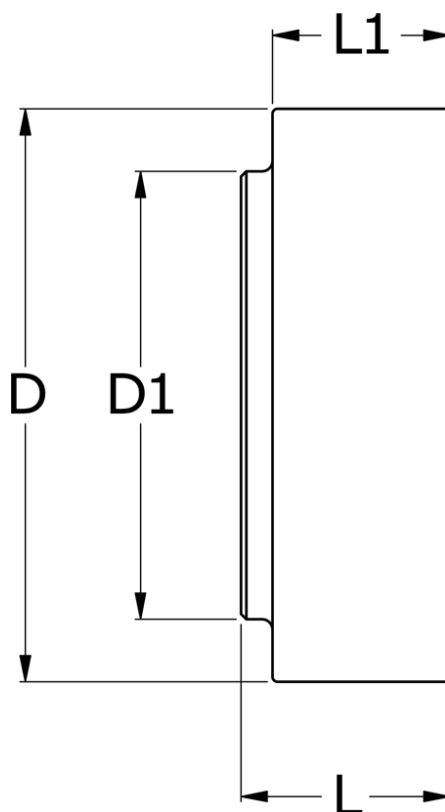

Varenummer: 330628001
Beskrivelse: Koblingsdel N-Eupex str. 280
Part 1 (inkl. gummi) uboret

Mål

D	= 280
D1	= 180
L	= 110
L1	= 65
Max boring	= 110
Moment (Nm)	= 3900